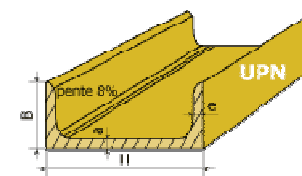

# POUTRELLES

	HEA				HEB				IPE				UPN			
	NOIR		GPP		NOIR		GPP		NOIR		GPP		NOIR		GPP	
	Dispo.	Longueur	Dispo.	Longueur	Dispo.	Longueur	Dispo.	Longueur	Dispo.	Longueur	Dispo.	Longueur	Dispo.	Longueur	Dispo.	Longueur
80																
100	✓	15,00 m	○	--	✓	15,00 m	○	--	✓	12,00 m	○	--	✓	UPN 12,00 m UPE 6,00 m	○	--
120	✓	15+18,00 m	✓	16,00 m	✓	18,00 m	✓	18,00 m	✓	12,00 m	○	--	✓	12,00 m	○	--
140	✓	16+18,00 m	✓	18,00 m	✓	18,00 m	✓	18,00 m	✓	16,00 m	✓	12,00 m	✓	12,00 m	○	--
160	✓	16+18,00 m	✓	18,00 m	✓	18,00 m	✓	18,00 m	✓	18,00 m	○	--	✓	12,00 m	○	--
180	✓	15+18,00 m	✓	18,00 m	✓	18,00 m	✓	18,00 m	✓	18,00 m	○	--	✓	18,00 m	○	--
200	✓	18,00 m	✓	18,00 m	✓	18,00 m	✓	18,00 m	✓	15+16,00 m	✓	18,00 m	✓	18,00 m	○	--
220	✓	15+18,00 m	✓	18,00 m	✓	18,00 m	✓	18,00 m	✓	15+16+18,00 m	✓	18,00 m	✓	18,00 m	○	--
240	✓	15+18,00 m	✓	18,00 m	✓	18,00 m	✓	18,00 m	✓	15+16+18,00 m	✓	16+18,00 m	✓	18,00 m	○	--
260	✓	18,00 m	✓	18,00 m	✓	18,00 m	✓	18,00 m					✓	18,00 m	○	--
270									✓	15+16+18,00 m	✓	16+18,00 m	○	--	○	--
280	✓	18,00 m	✓	18,00 m	○	--	✓	18,00 m					○	--	○	--
300	✓	18,00 m	✓	18,00 m	✓	18,00 m	✓	18,00 m	✓	15+16+18,00 m	✓	18,00 m	✓	12,00 m	○	--
320	✓	18,00 m	✓	18,00 m	✓	18,00 m	○	--					○	--	○	--
330									✓	18,00 m	✓	18,00 m				
340	✓	18,00 m	✓	18,00 m	○	--	○	--								
350													○	--	○	--
360	○	--	○	--	○	--	○	--	✓	18,00 m	✓	18,00 m				
380													○	--	○	--
400	○	--	○	--	○	--	○	--	✓	18,00 m	✓	18,00 m	○	--	○	--
450	○	--	○	--	○	--	○	--	○	--	○	--				
500	○	--	○	--	○	--	○	--	○	--	○	--				
550	○	--	○	--	○	--	○	--	○	--	○	--				